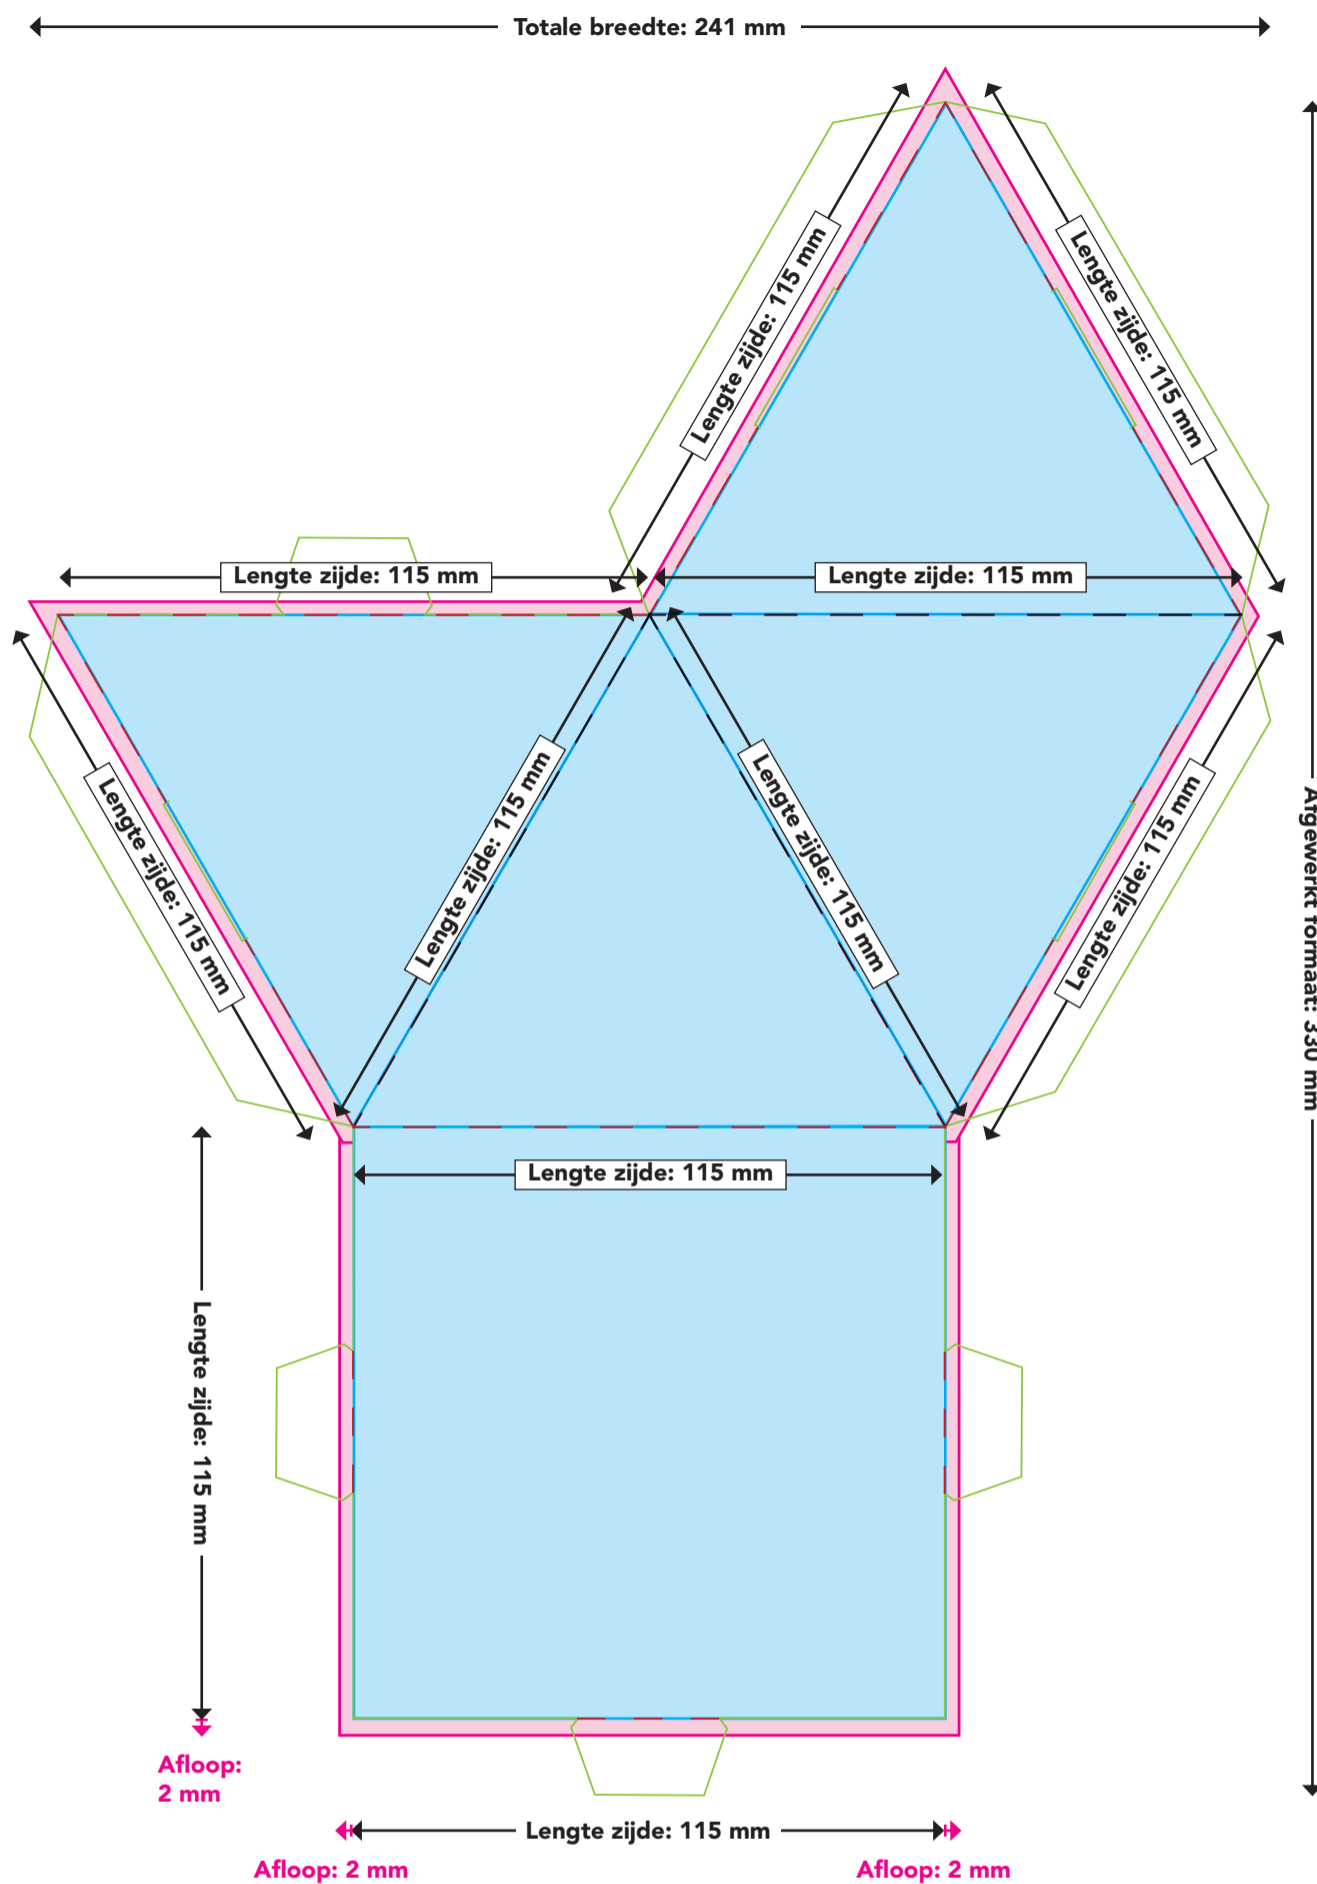

• AFGEWERKT FORMAAT

- 115 x 115 x 85 mm (in gesloten toestand)
- 241 x 330 mm (bestandsformaat)

• ZETSPIEGEL

- (Ruimte waarbinnen belangrijke teksten en beeldelementen moeten staan)
- 170 x 285 mm (totaal)
 - 170 x 170 mm (alleen driehoeken)
 - 115 x 115 mm (per driehoek-zijde)
 - 115 x 115 mm (vierkante onderkant)
 - Houdt er rekening mee dat de tekst niet te dicht op de rand van het papier staat

• AFLOOP

- (Ruimte die noodzakelijk is voor een nette verwerking naar het afgewerkte formaat van uw kalender)
- Indien de bedrukking tot aan de rand van het papier loopt, dan 2 mm extra beeld links, rechts, aan de kop en aan de staart zetten

Piramide vouwkalender

• AFGEWERKT FORMAAT

- 115 x 115 x 85 mm (in gesloten toestand)
- 241 x 330 mm (bestandsformaat)

• ZETSPIEGEL

(Ruimte waarbinnen belangrijke teksten en beeldelementen moeten staan)

- 170 x 285 mm (totaal)
- 170 x 170 mm (alleen driehoeken)
- 115 x 115 x 115 mm (per driehoek-zijde)
- 115 x 115 mm (vierkante onderkant)
- Houdt er rekening mee dat de tekst niet te dicht op de rand van het papier staat

• AFLOOP

(Ruimte die noodzakelijk is voor een nette verwerking naar het afgewerkte formaat van uw kalender)

- Indien de bedrukking tot aan de rand van het papier loopt, dan 2 mm extra beeld links, rechts, aan de kop en aan de staart zetten