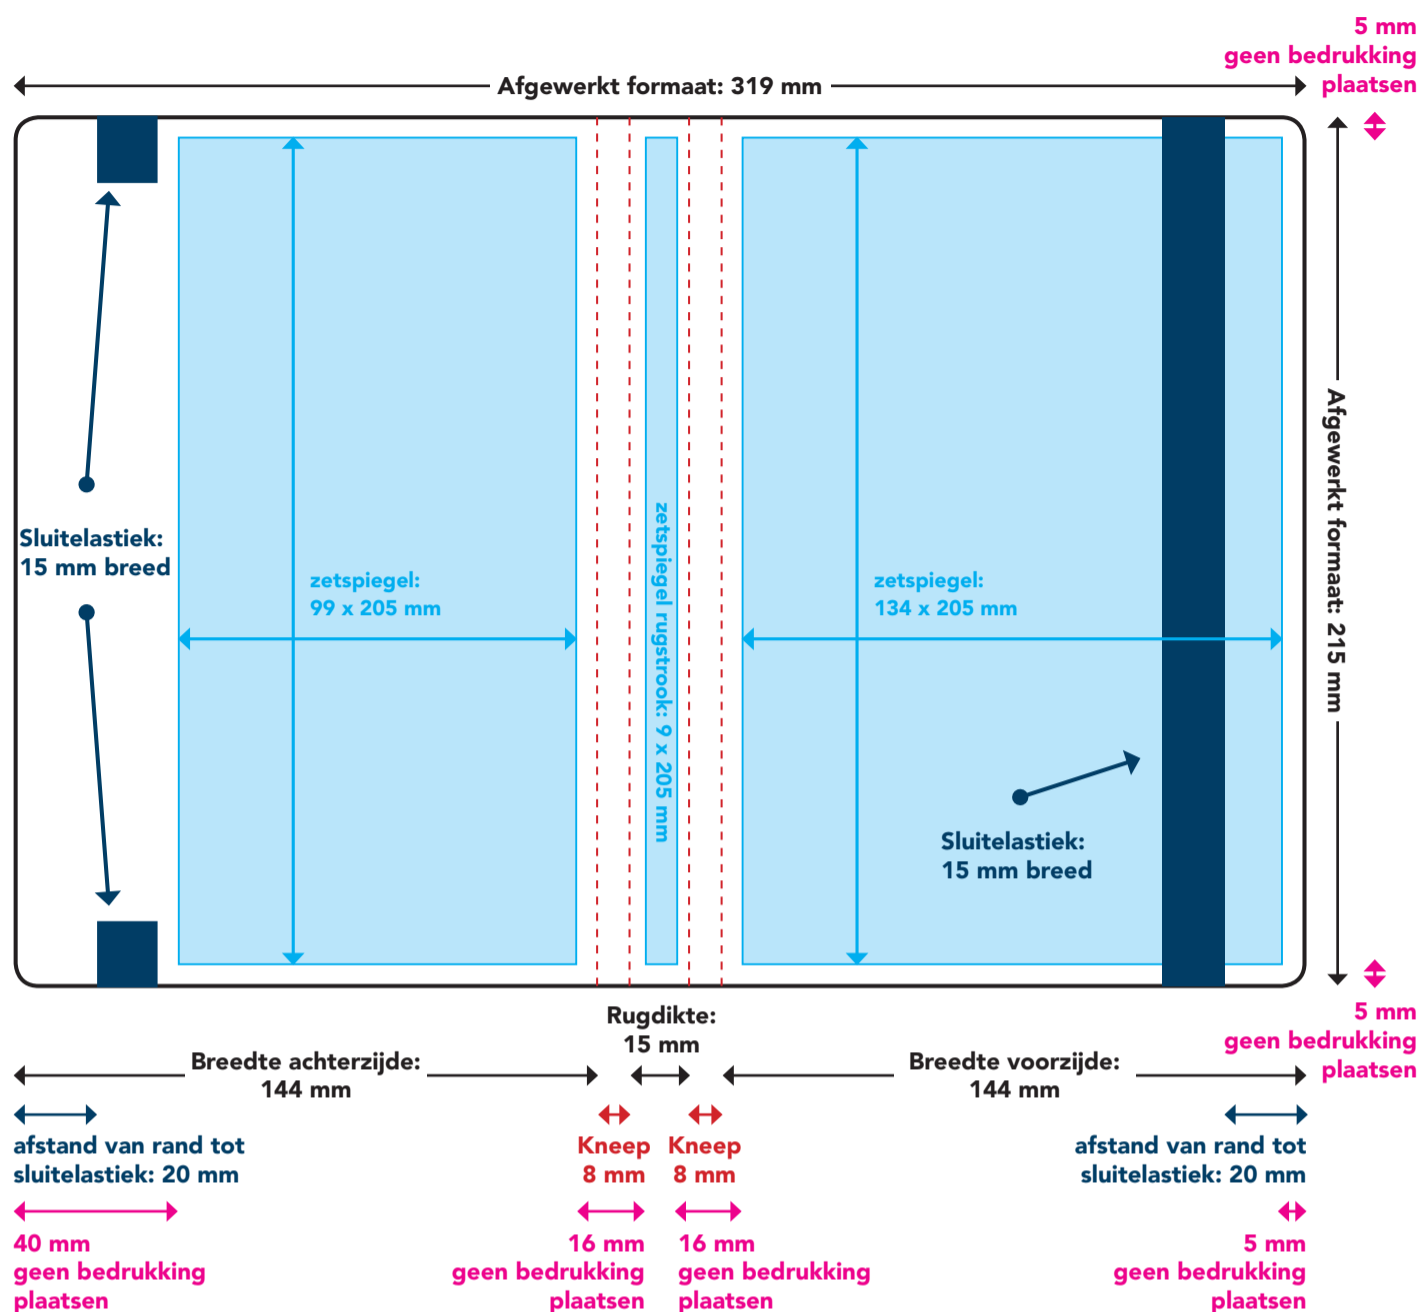

OMSLAG BUITENZIJD

MatchGigant Strak

• AFGEWERKT FORMAAT

- 319 x 215 mm

• ZETSPIEGEL

(Ruimte waarbinnen belangrijke teksten en beeldelementen moeten staan)

- Voorzijde:
 - 134 x 205 mm
- Achterzijde:
 - 99 x 205 mm
- Rugstrook:
 - 9 x 205 mm

LET OP !!!

Dit is een verkleinde weergave !!

Gelieve de opmaak op ware grootte en in een nieuw document te maken volgens de specificaties en richtlijnen rechts op dit infoblad beschreven.

Dus niet in deze pdf opmaken !!