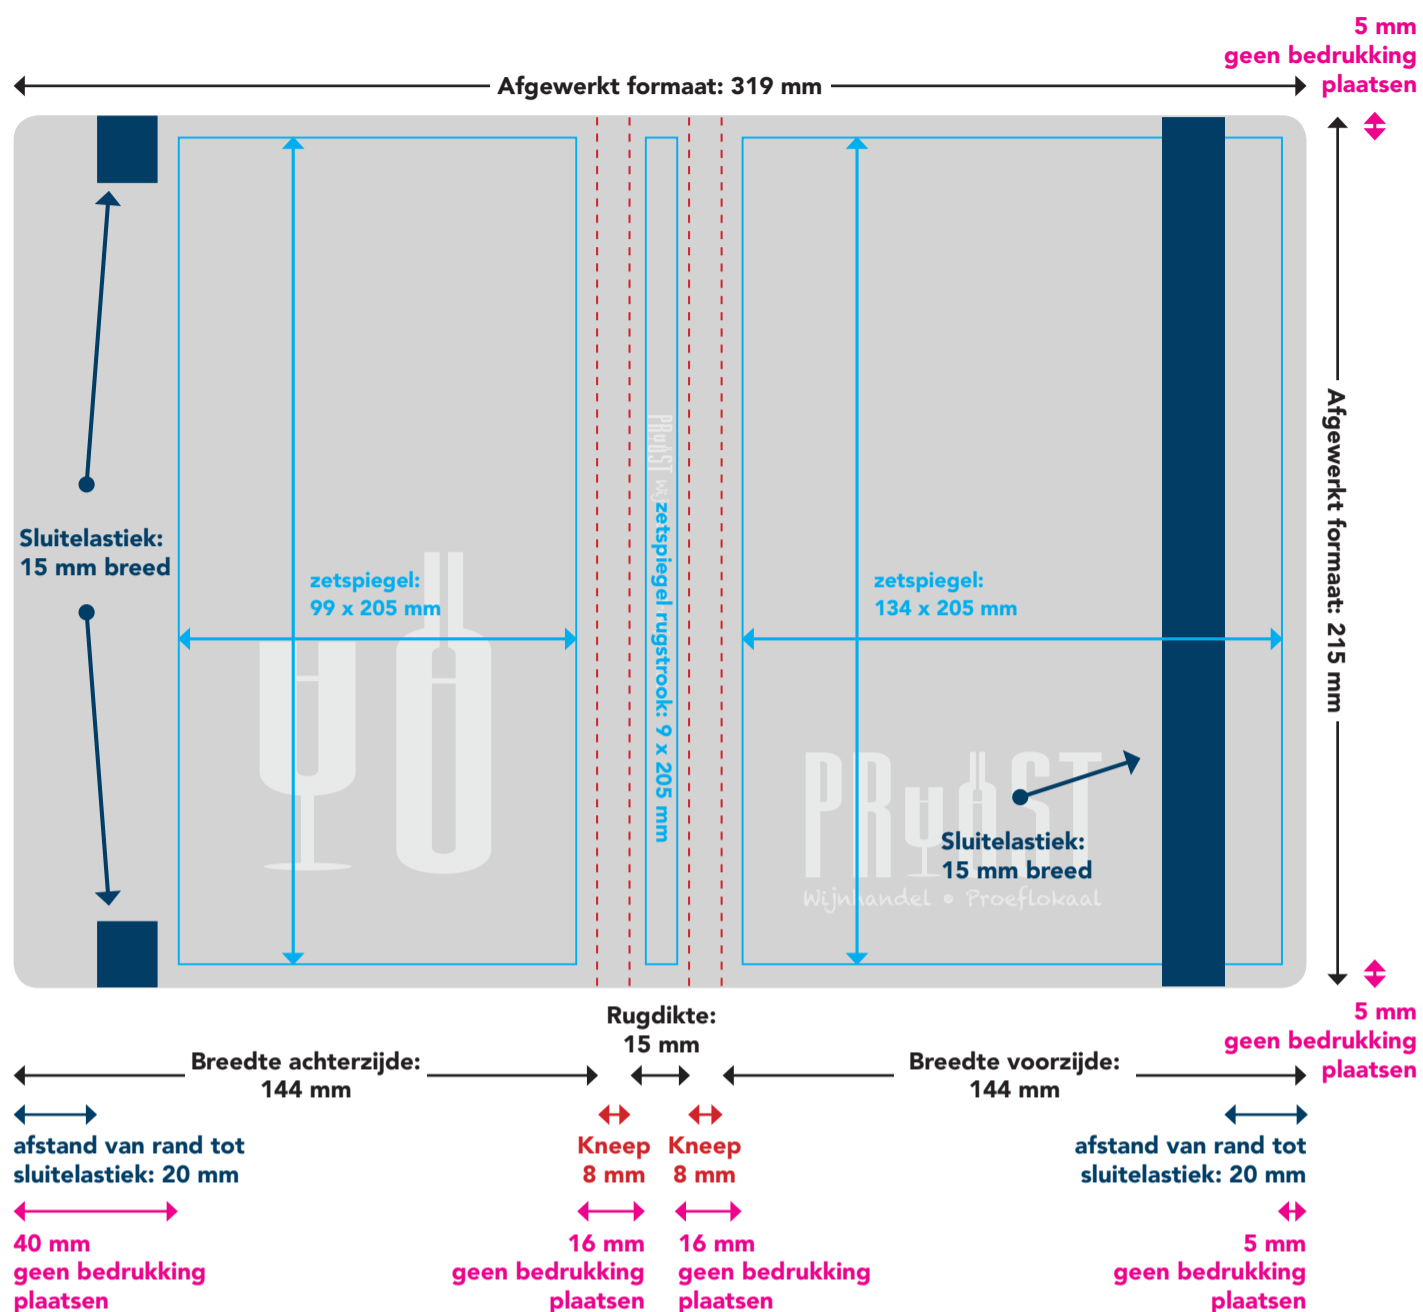

OMSLAG BUITENZIJD

MatchGigant Strak

• AFGEWERKT FORMAAT

- 319 x 215 mm

• ZETSPIEGEL

(Ruimte waarbinnen belangrijke teksten en beeldelementen moeten staan)

- Voorzijde:
 - 134 x 205 mm
- Achterzijde:
 - 99 x 205 mm
- Rugstrook:
 - 9 x 205 mm

LET OP !!!

Dit is een verkleinde weergave !!

Gelieve de opmaak op ware grootte en in een nieuw document te maken volgens de specificaties en richtlijnen rechts op dit infoblad beschreven.

Dus niet in deze pdf opmaken !!